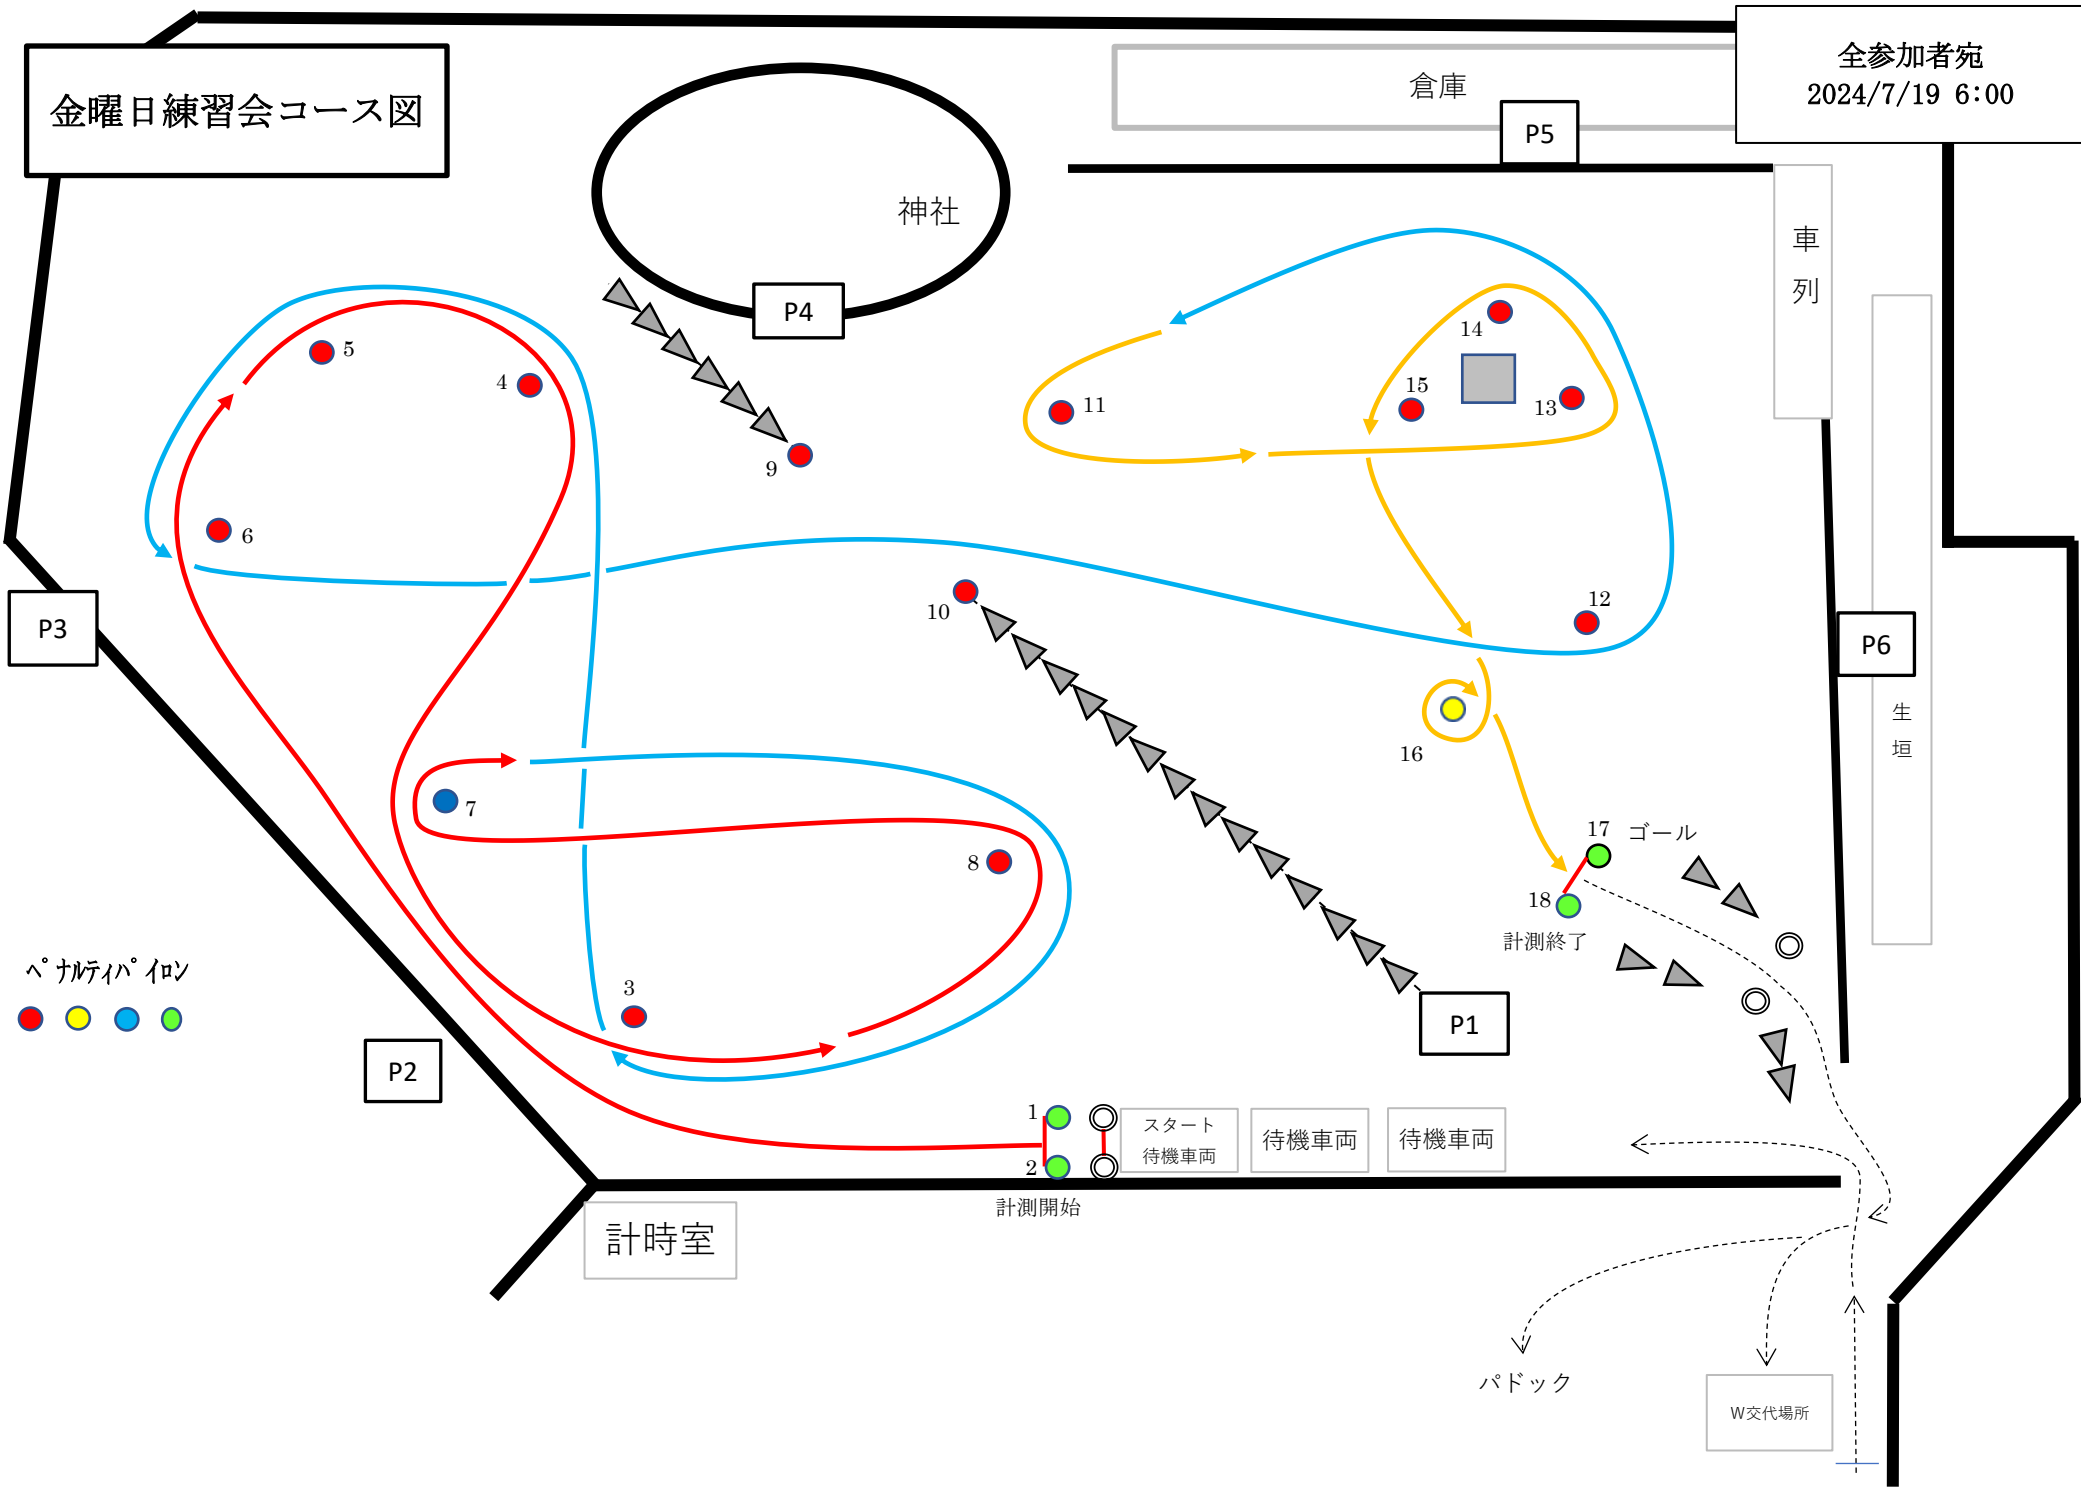

金曜日練習会コース図

全参加者宛
2024/7/19 6:00

金曜日練習会コース図

全参加者宛
2024/7/19 6:00

倉庫

神社

車列

生垣

ペナルティポイント

計測開始

計時室

パドック

W交代場所